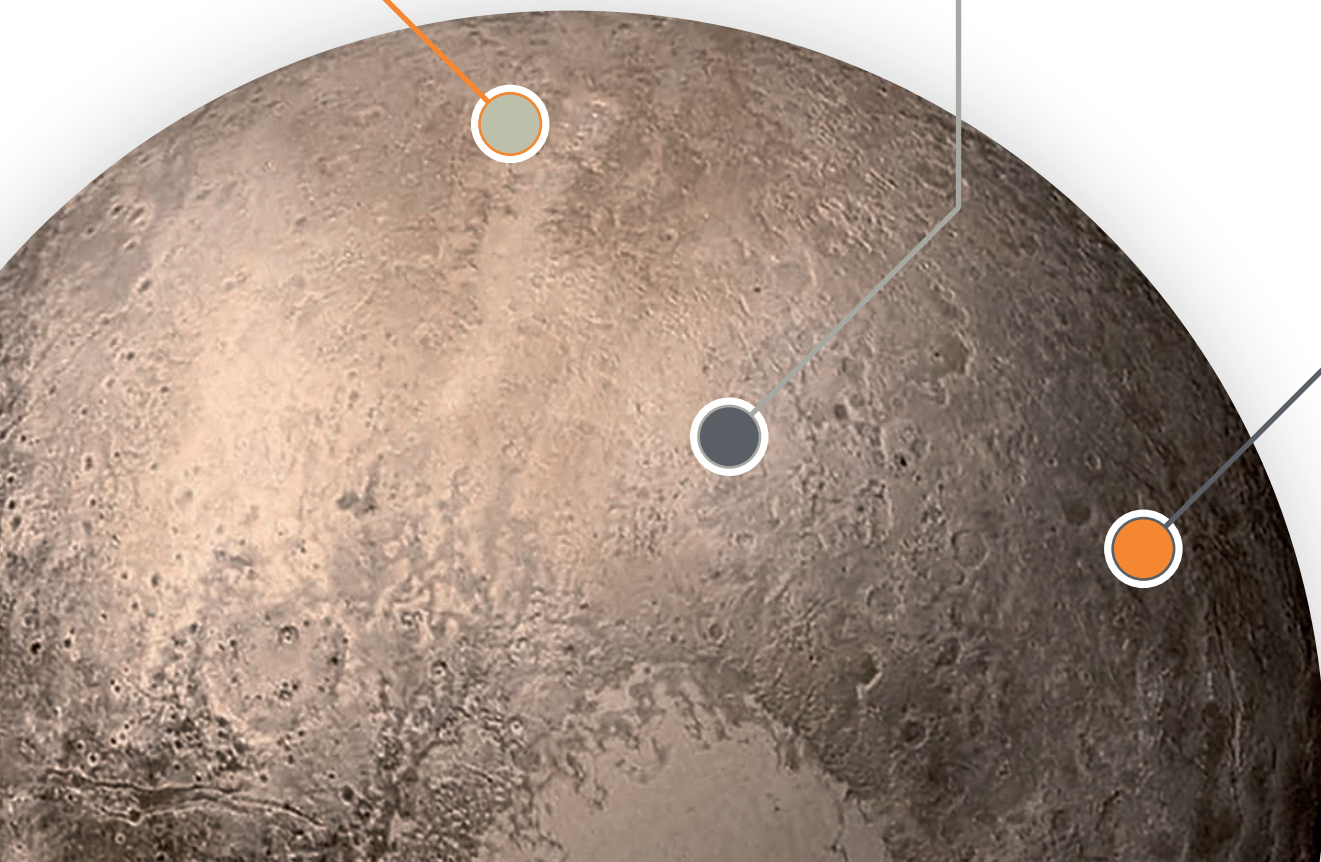

# PLUT

great  
design  
for  
contract  
and  
lifestyle

**PLUTO** è una scocca dal design moderno. Grazie alle diverse combinazioni e colorazioni disponibili, è una buona soluzione per il contract e il living.

**PLUTO** is a modern designed shell. Thanks to the many combinations and available colours, it's a great solution for any contract and lifestyle setting.

**PLUTO** es una carcasa de diseño moderno. Gracias a los multiples colores y combinaciones posibles, es una buena solucion para el "contract" y para el "living".

# PLUTO

Colori scocche disponibili  
Available shell colours

-  Marrone scuro / Dark Brown  
RAL8022
-  Giallo / Yellow  
RAL1012
-  Bianco perla / Pearl White  
RAL1013
-  Azzurro / Blue  
RAL5014
-  Grigio / Grey  
RAL7003
-  Rosso / Red  
P1797U