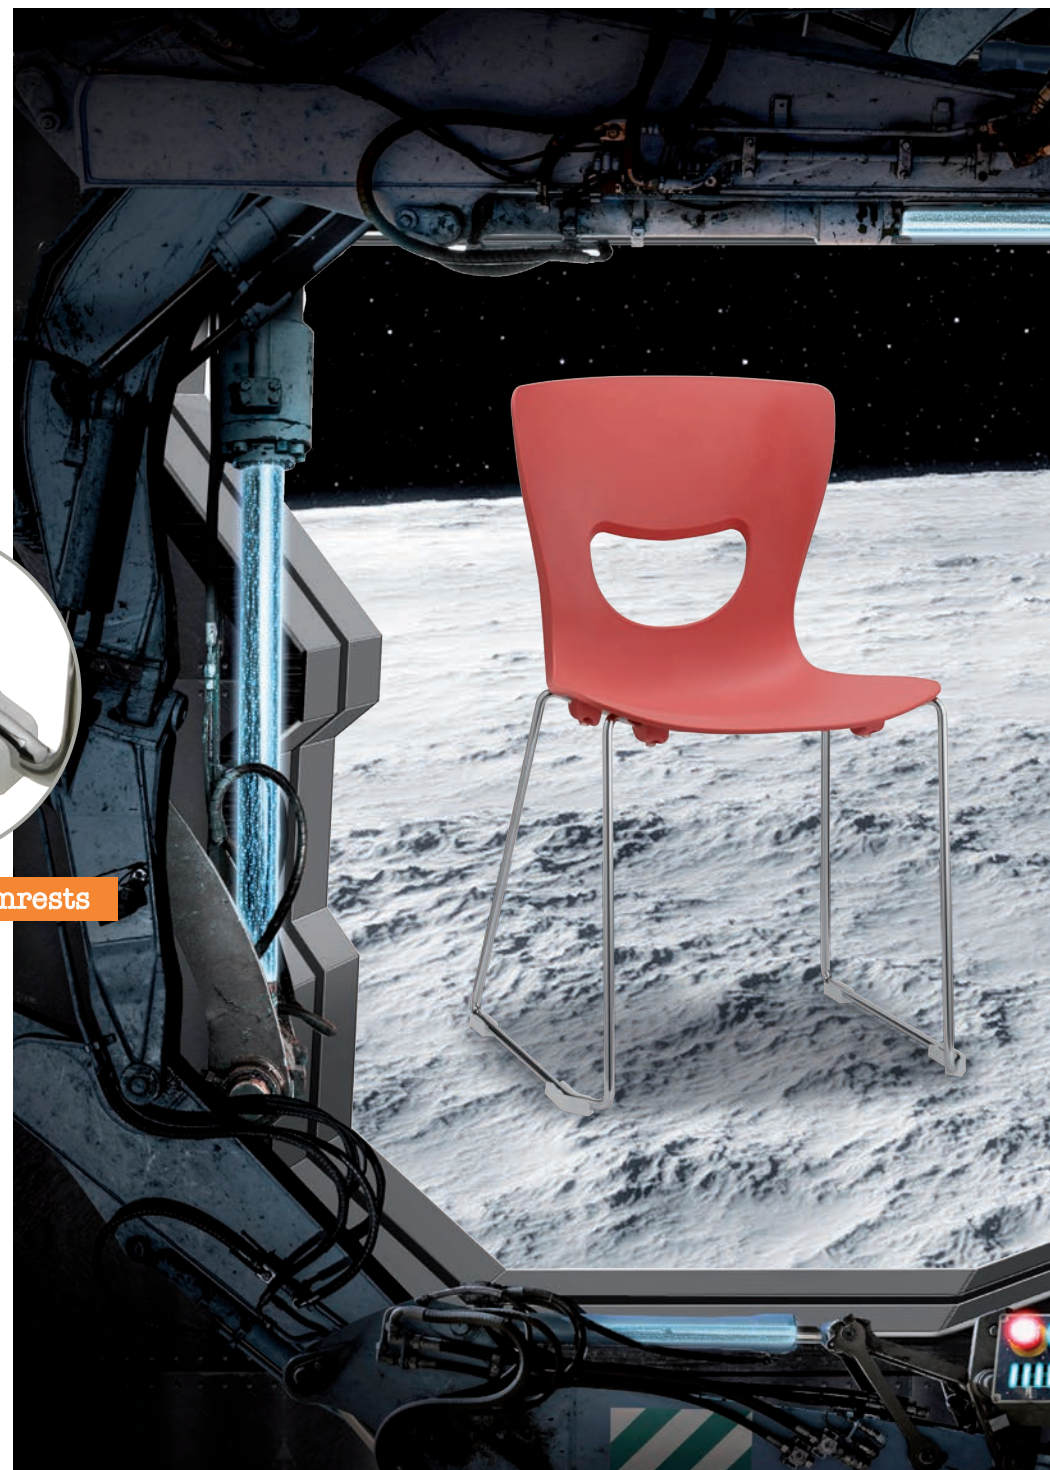

# PLUT

great  
design  
for  
contract  
and  
lifestyle

**PLUTO** è una scocca dal design moderno. Grazie alle diverse combinazioni e colorazioni disponibili, è una buona soluzione per il contract e il living.

**PLUTO** is a modern designed shell. Thanks to the many combinations and available colours, it's a great solution for any contract and lifestyle setting.

**PLUTO** es una carcasa de diseño moderno. Gracias a los multiples colores y combinaciones posibles, es una buena solucion para el "contract" y para el "living".

Agganciabilità laterale  
Lateral linking

4-legs  
4-legs with armrest

PLUTO 

4-legs high  
bar stool  
version

4-legs frame  
with tablet

Piedini per agganciabilità laterale  
Feet for lateral linking

For wire version without armrests

# PLUT

wire

wire with armrest

For wire version with or without armrests

Piedini per agganciabilità  
laterale + piedino per il  
fissaggio a terra  
Feet for lateral linking  
+ foot for floor fixing

disponibile in colore grigio e bianco  
available in grey and white colours